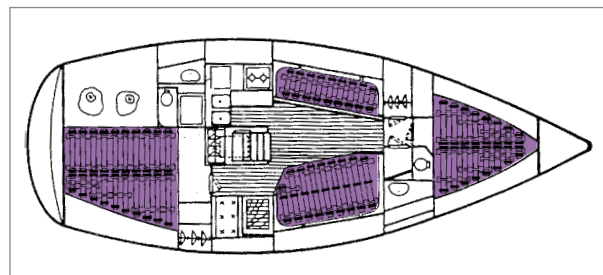

Caravans / motorhomes

Bij caravans en motorhomes wordt de zithoek vaak 's avonds omgebouwd tot bed. Doordat de lattenbodem oprolbaar is, is deze bij uitstek geschikt voor toepassing in caravan en motorhome.

Leveringsprogramma

De flexibele lattenbodems zijn leverbaar in de afmetingen 70 x 200 cm tot 160 x 200 cm. Tevens zijn er twee latdikten leverbaar: 8 en 10 mm. De dikte van de latten wordt bepaald aan de hand van het gewicht van de gebruiker en de benodigde overspanning tussen de flexibele gewrichten.

Afwijkende afmetingen kunnen gemaakt worden door de latten in te korten. U kunt dit zelf zeer eenvoudig doen door ze op maat af te zagen.

afmeting in cm	dikte 8 mm	dikte 10 mm
70 x 200	•	
90 x 200	•	•
140 x 200	•	•
160 x 200		•